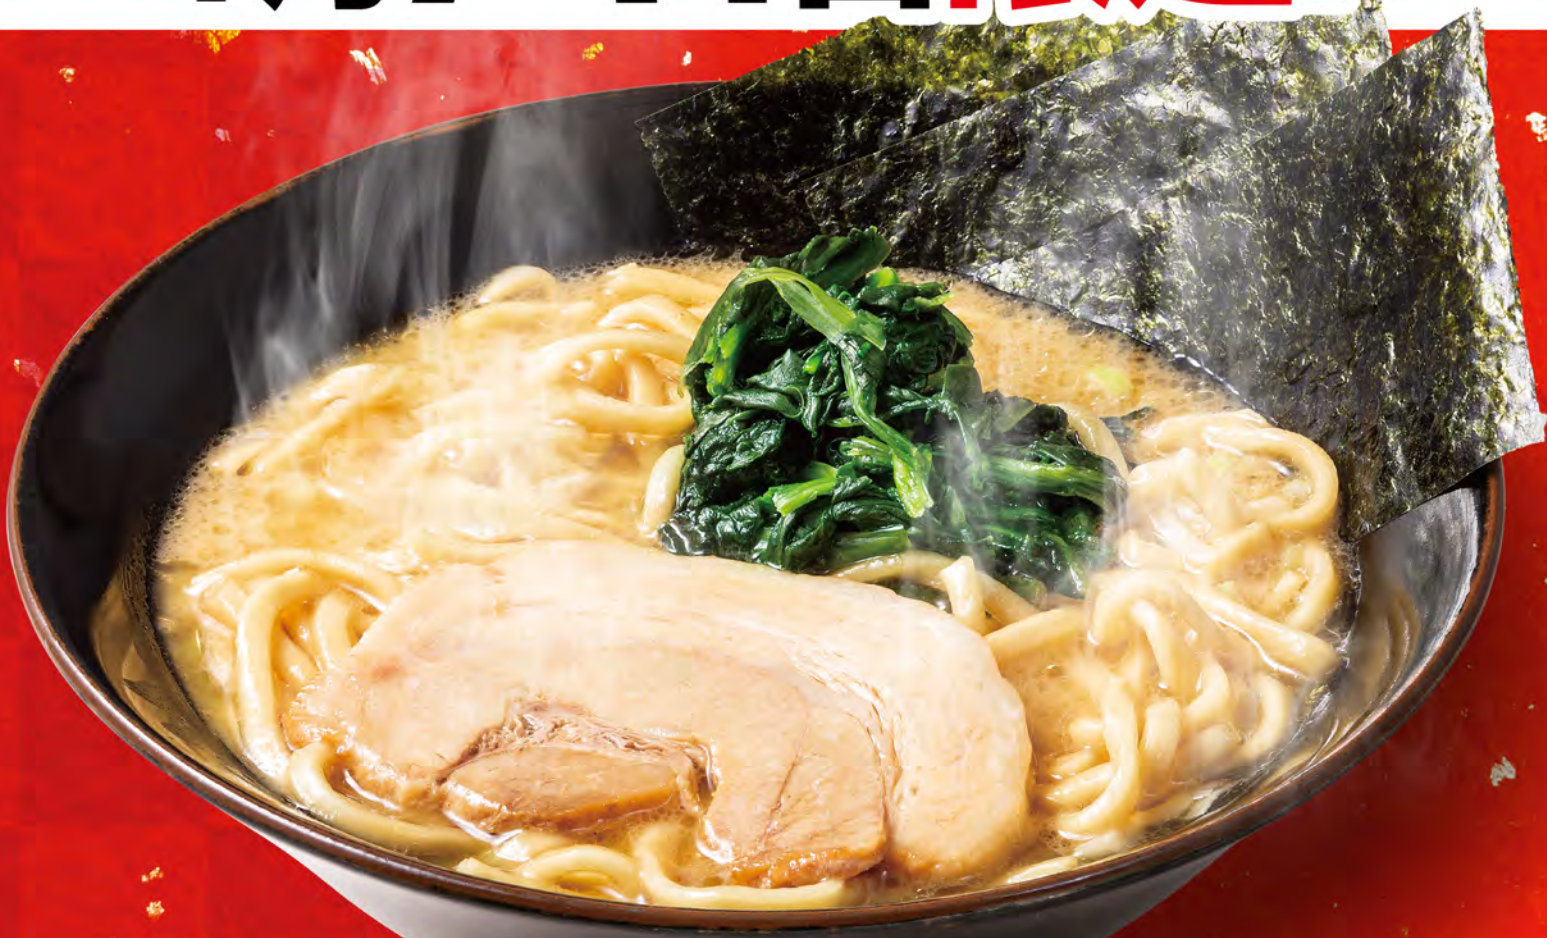

お客様感謝祭

4月7・14日限定!

家系ラーメン (並)  

6880 (税込) 円

※大盛は大盛料金追加となります。※店内でお食事する場合の価格です。※22時または23時～翌9時は実施していません。
※学割・クーポン券との併用は出来かねます。※一部実施していない店舗もございます。※巻角家 瀬谷店は24日、31日実施していません。
※一部店舗ではライス無料サービスが終了となっております。詳しくは店頭スタッフまでご確認ください。
【未実施店舗】巻角家 新宿歌舞伎町店、新宿歌舞伎町一番街店、渋谷センター街店、成田空港店、築地店、品川港南口店、高崎店、越谷店、清瀬店、埼大通り店、伊勢原店、野田蕃昌店、神宮球場店、春日部店、広島祇園店、京急鶴見店、浦安店、東久留米店、学芸大学店、流山店、下北沢店、新座野火止店、藤岡店、小山雨ヶ谷店、駒込店、松戸店