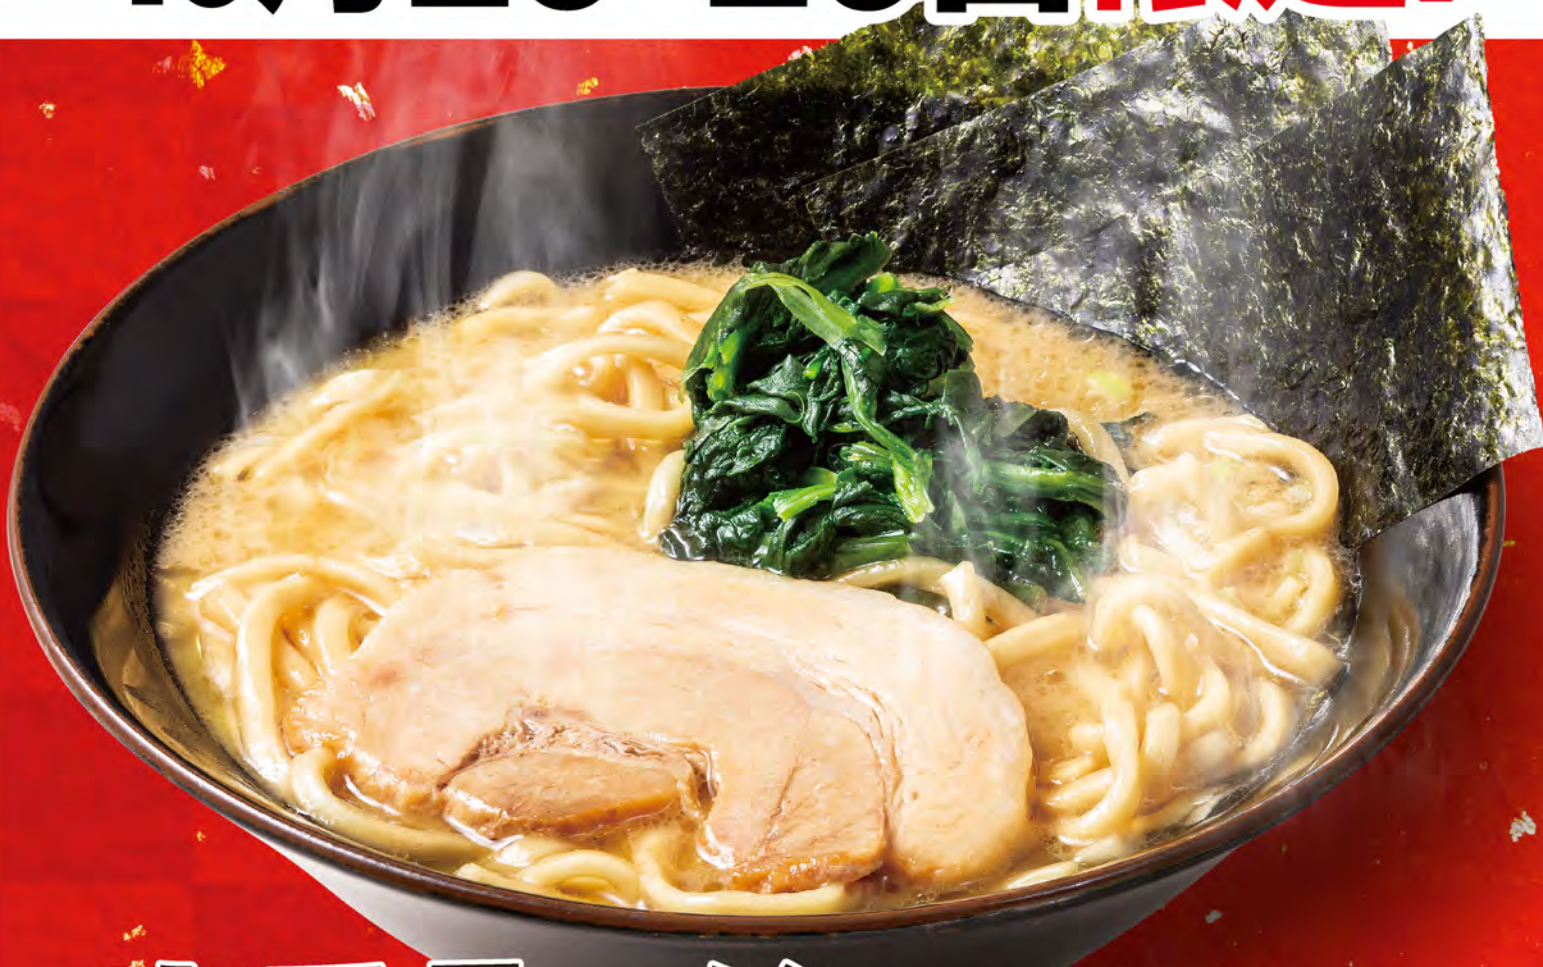

祝
10
年

壹角家直営店100店舗突破&
ブランド年商100億円突破記念!!

秋の大感謝祭

10月28・29日限定!

家系ラーメン (並)

6880 (税込) 円

※大盛は大盛料金追加となります。※店内でお食事する場合の価格です。※22時または23時～翌9時は実施していません。

※学割・クーポン券との併用は出来かねます。※一部実施していない店舗もございます。