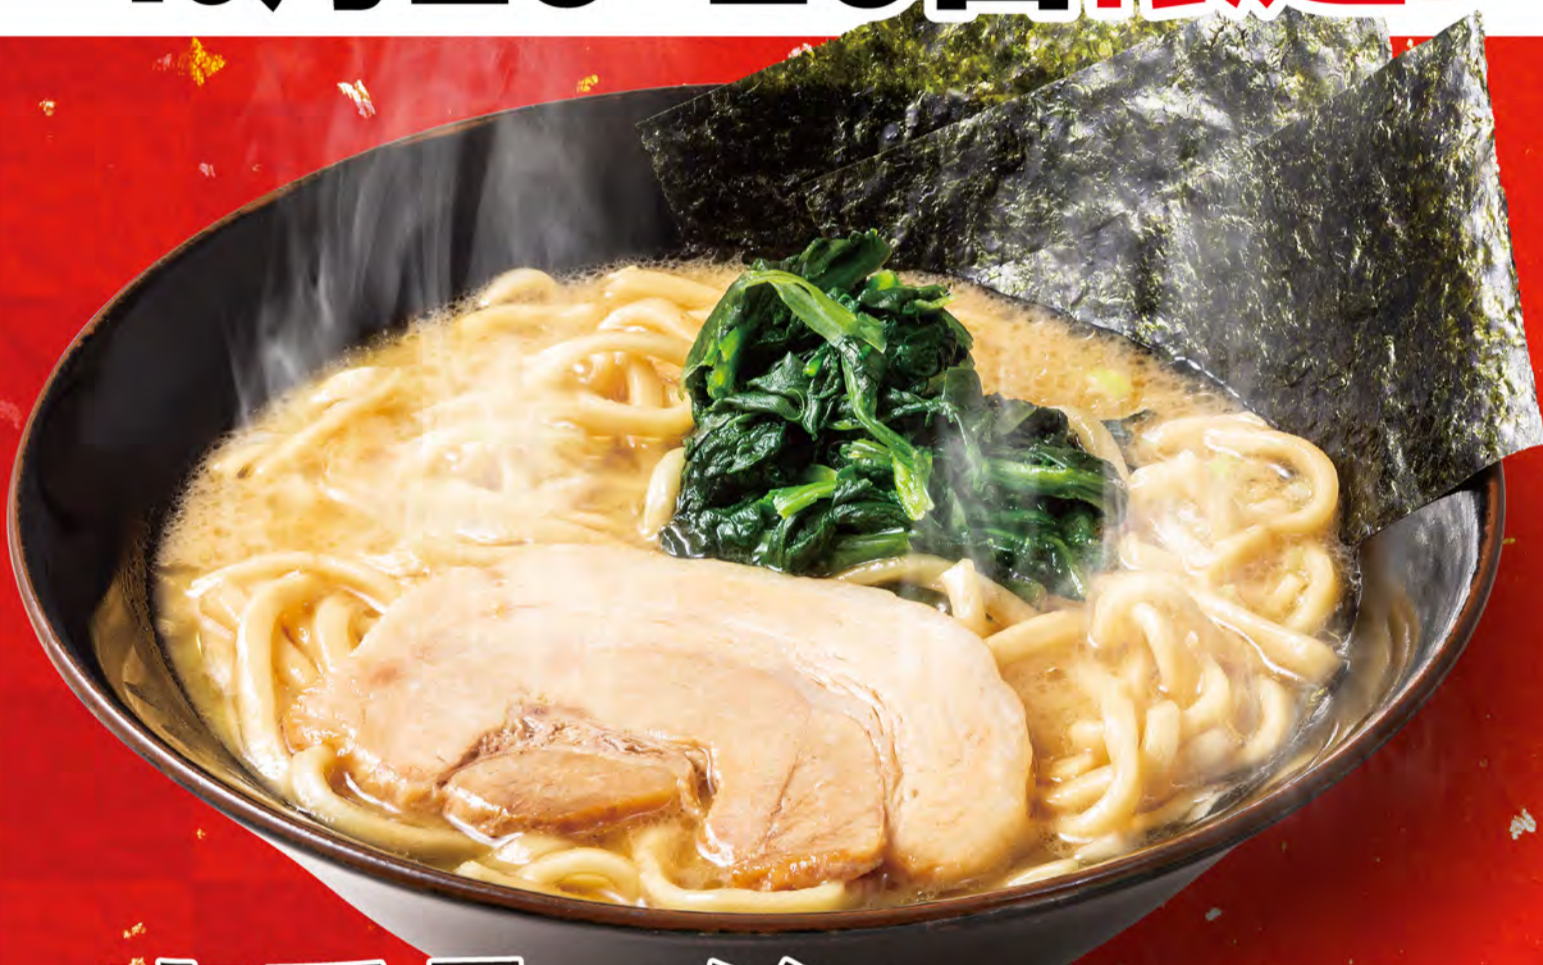

祝
10
年

壹角家直営店100店舗突破&
ブランド年商100億円突破記念!!

秋の大感謝祭

10月28・29日限定!

家系ラーメン (並)

6880 (税込) 円

※大盛は大盛料金追加となります。※店内でお食事する場合の価格です。※22時または23時～翌9時は実施していません。

※学割・クーポン券との併用は出来かねます。※一部実施していない店舗もございます。