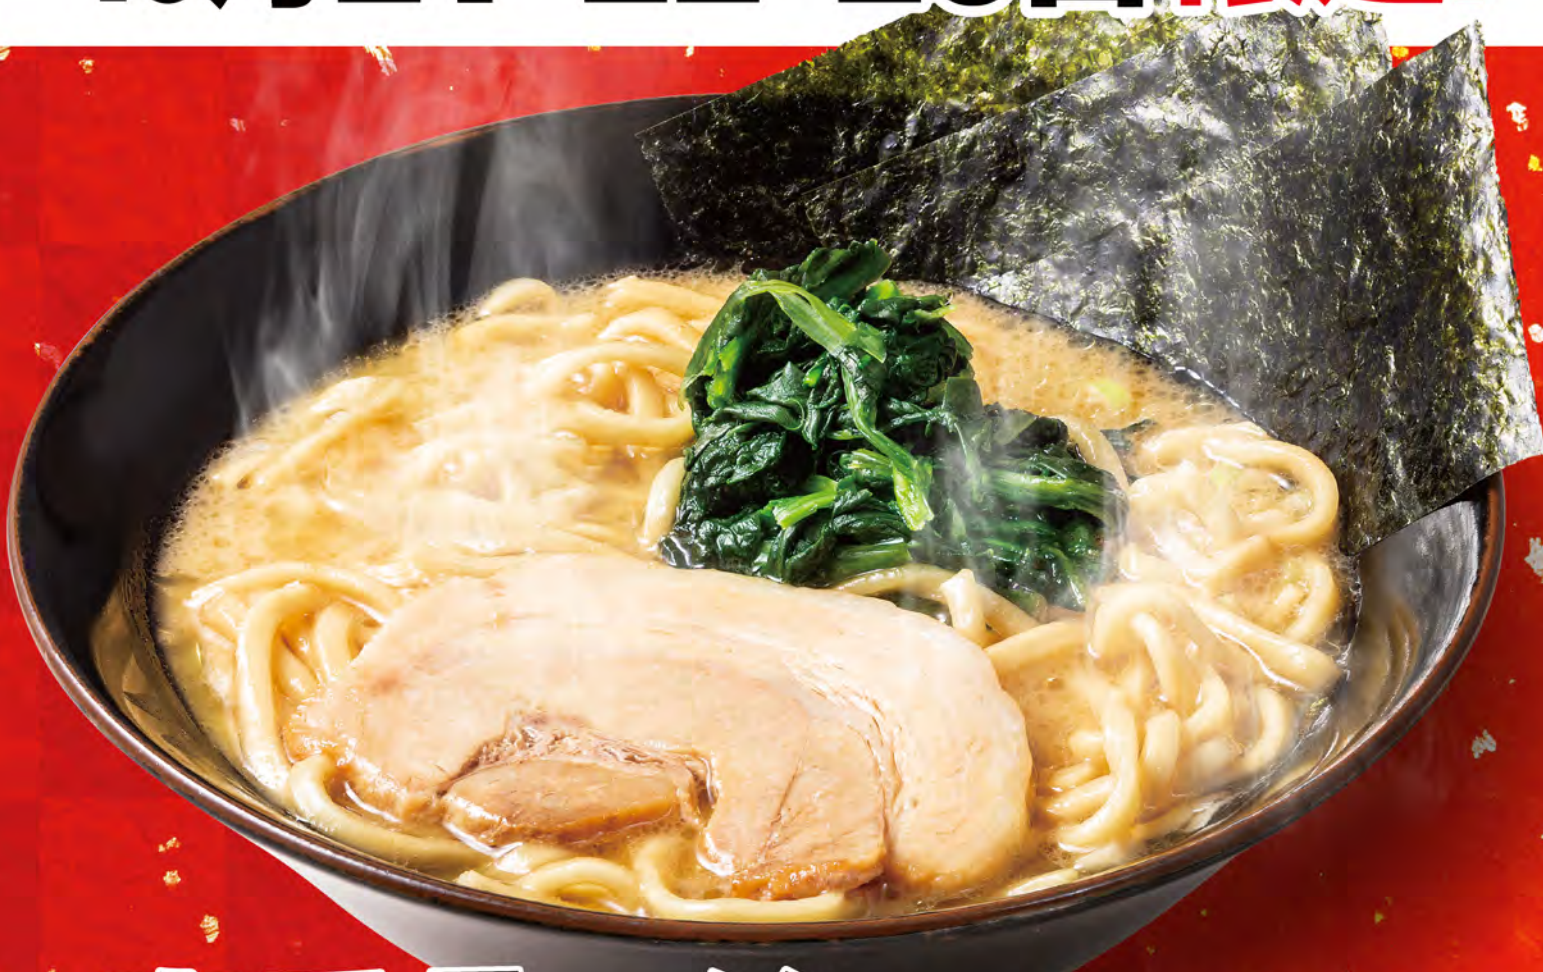

祝
10
年

荳角家直営店100店舗突破&
ブランド年商100億円突破記念!!

秋の大感謝祭

10月21・22・23日限定!

家系ラーメン (並)

6880 (税込)
円

※大盛は大盛料金追加となります。※店内でお食事する場合の価格です。※22時または23時～翌9時は実施しておりません。

※学割・クーポン券との併用は出来かねます。※一部実施していない店舗もございます。